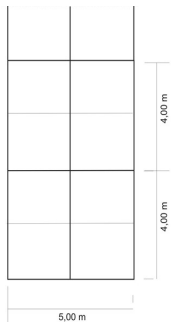

# Stahlrohr Partyzelt 5m

**Draufsicht**

**Seitenansicht**

<b>Breite:</b>	5,00 m
<b>Binderabstand:</b>	4,00 m
<b>Seitenhöhe:</b>	2,40 m
<b>Firsthöhe:</b>	3,30 m
<b>Dachneigung:</b>	20°
<b>Windlast:</b>	60 km/h
<b>Schneelast:</b>	keine
<b>Rahmenprofil:</b>	Rundrohr 48,3/2,60 mm
<b>Stahl:</b>	Geschweißtes feuerverzinktes Stahlrohr ST 360 gemäß DIN 2458
<b>Beplattung:</b>	Premiumqualität, PVC beschichteter Polyester Stoff, UV-beständig und flammhemmend gem. DIN 4102 B1