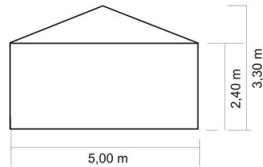

# Stahlrohr Partyzelt 5m

**Draufsicht**

**Seitenansicht**

<b>Breite:</b>	5,00 m
<b>Binderabstand:</b>	4,00 m
<b>Seitenhöhe:</b>	2,40 m
<b>Firsthöhe:</b>	3,30 m
<b>Dachneigung:</b>	20°
<b>Windlast:</b>	60 km/h
<b>Schneelast:</b>	keine
<b>Rahmenprofil:</b>	Rundrohr 48,3/2,60 mm
<b>Stahl:</b>	Geschweißtes feuerverzinktes Stahlrohr ST 360 gemäß DIN 2458
<b>Beplattung:</b>	Premiumqualität, PVC beschichteter Polyester Stoff, UV-beständig und flammhemmend gem. DIN 4102 B1