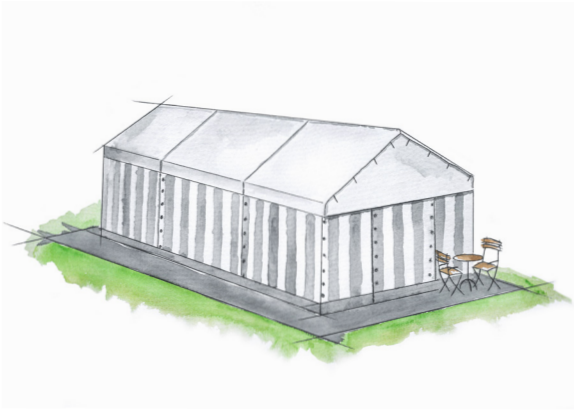

**TIROLER  
ZELTVERLEIH**

Technische Daten

# Stahlrohr Partyzelt 5m

**Draufsicht**

**Seitenansicht**

<b>Breite:</b>	5,00 m
<b>Binderabstand:</b>	4,00 m
<b>Seitenhöhe:</b>	2,40 m
<b>Firsthöhe:</b>	3,30 m
<b>Dachneigung:</b>	20°
<b>Windlast:</b>	60 km/h
<b>Schneelast:</b>	keine
<b>Rahmenprofil:</b>	Rundrohr 48,3/2,60 mm
<b>Stahl:</b>	Geschweißtes feuerverzinktes Stahlrohr ST 360 gemäß DIN 2458
<b>Beplattung:</b>	Premiumqualität, PVC beschichteter Polyester Stoff, UV-beständig und flammhemmend gem. DIN 4102 B1