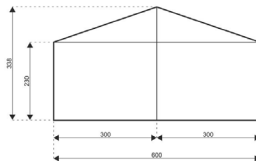

# Alu Partyzelt 6m

**Draufsicht**

**Seitenansicht**

<b>Breite:</b>	6,00 m
<b>Binderabstand:</b>	3,00 m
<b>Seitenhöhe:</b>	2,30 m
<b>Firsthöhe:</b>	3,40 m
<b>Dachneigung:</b>	20°
<b>Windlast:</b>	gemäß Norm DIN EN 13782: 80 km/h (0,30 kN/m <sup>2</sup> )
<b>Schneelast:</b>	keine
<b>Rahmenprofil:</b>	94/48/3 mm
<b>Taufverbindung:</b>	Verzinkter Stahleinsatz innenliegend
<b>Aluminium:</b>	Europäisches stranggepresstes eloxiertes Aluminium
<b>Stahl-Verbindung:</b>	Europäisches feuerverzinkter Baustahl
<b>Beplattung:</b>	Premiumqualität, PVC beschichteter Polyester Stoff, UV-beständig und flammhemmend gem. DIN 4102 B1