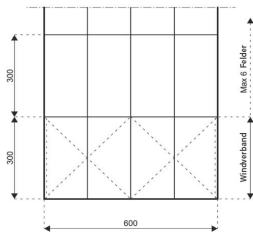

# Alu Partyzelt 6m

**Draufsicht**

**Seitenansicht**

<b>Breite:</b>	6,00 m
<b>Binderabstand:</b>	3,00 m
<b>Seitenhöhe:</b>	2,30 m
<b>Firsthöhe:</b>	3,40 m
<b>Dachneigung:</b>	20°
<b>Windlast:</b>	gemäß Norm DIN EN 13782: 80 km/h (0,30 kN/m <sup>2</sup> )
<b>Schneelast:</b>	keine
<b>Rahmenprofil:</b>	94/48/3 mm
<b>Taufverbindung:</b>	Verzinkter Stahleinsatz innenliegend
<b>Aluminium:</b>	Europäisches stranggepresstes eloxiertes Aluminium
<b>Stahl-Verbindung:</b>	Europäisches feuerverzinkter Baustahl
<b>Beplattung:</b>	Premiumqualität, PVC beschichteter Polyester Stoff, UV-beständig und flammhemmend gem. DIN 4102 B1