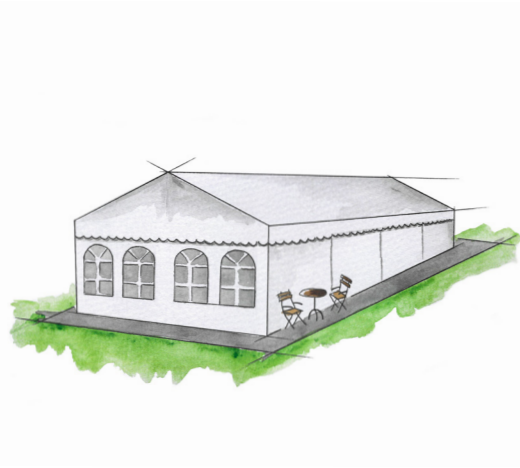

# Alu Partyzelt 6m

**Draufsicht**

**Seitenansicht**

<b>Breite:</b>	6,00 m
<b>Binderabstand:</b>	3,00 m
<b>Seitenhöhe:</b>	2,30 m
<b>Firsthöhe:</b>	3,40 m
<b>Dachneigung:</b>	20°
<b>Windlast:</b>	gemäß Norm DIN EN 13782: 80 km/h (0,30 kN/m <sup>2</sup> )
<b>Schneelast:</b>	keine
<b>Rahmenprofil:</b>	94/48/3 mm
<b>Taufverbindung:</b>	Verzinkter Stahleinsatz innenliegend
<b>Aluminium:</b>	Europäisches stranggepresstes eloxiertes Aluminium
<b>Stahl-Verbindung:</b>	Europäisches feuerverzinkter Baustahl
<b>Beplattung:</b>	Premiumqualität, PVC beschichteter Polyester Stoff, UV-beständig und flammhemmend gem. DIN 4102 B1